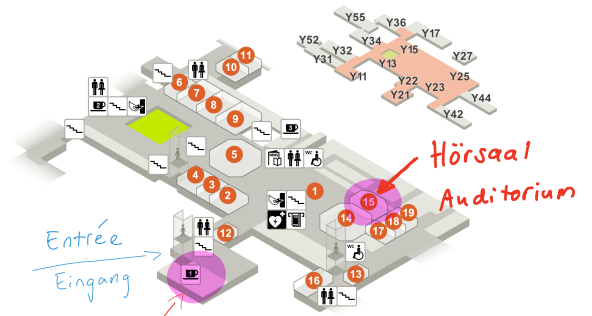

Universität Zürich Irchel
Winterthurerstrasse 190, 8057 Zürich

L'AD de l'UNES aura lieu dans l'auditorium **Y24-G-55**
VSS-Delegiertenversammlung findet im Hörsaal **Y24-G-55** statt

- 1 Lichthof
- 2 Hörsaal Y03-G-85
- 3 Hörsaal Y03-G-91
- 4 Hörsaal Y03-G-95
- 5 Hörsaal Y04-G-30
- 6 Hörsaal Y15-G-19
- 7 Hörsaal Y15-G-20
- 8 Hörsaal Y15-G-40
- 9 Hörsaal Y15-G-60
- 10 Hörsaal Y16-G-05
- 11 Hörsaal Y16-G-15
- 12 Dozentenfoyer Y22-G-74
- 13 Seminarraum Y23-G-04
- 14 Hörsaal Y24-G-45
- 15 Hörsaal Y24-G-55
- 16 Anatomische Studiensammlung Y42-G-08
- 17 Hörsaal Y44-G-05
- 18 Hörsaal Y44-G-09
- 19 Hörsaal Y44-G-13
- Cafeteria Seerose Y22-G-62A
- Cafeteria Brunnenhof Y13-G-11/Y34-G-2
- Cafeteria Atrium Y05-G-37
- Validierstation
- Bankomat
- Kiosk
- Defibrillator

Bemerkung: Y24-G-55:
Y24: Gebäudebezeichnung | G: Geschoss | 55: Raumnummer

Anreise ab Zürich HB

Ab Tramstation	Tram-Nr.	Bis Tramstation	Reisezeit
Bahnhofplatz / HB	Tram 10 in Richtung Oerlikon	Universität Irchel	13/14 Min.
	Tram 14 in Richtung Seebach	Milchbuck	11 Min.
Bahnhofquai / HB	Tram 14 in Richtung Seebach	Milchbuck	8/9 Min.

Lageplan Campus Irchel